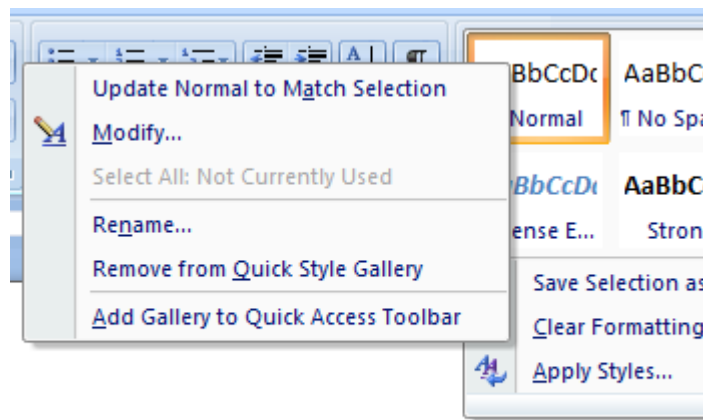

- Formatimi i tekstit me stile
- Modifikimi stilit ekzistues: *Klik te djathte mbi stilin dhe modify*

- Fshirja : Remove from Quick Style Galery
- Riemerin: Rename ...